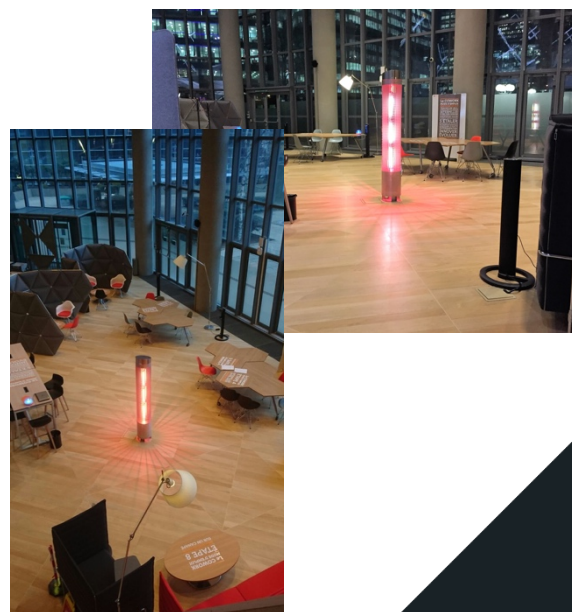

Fiche réalisation

www.casaelec.fr
01.64.69.12.77 / contact@casaelec.fr

RÉFÉRENCE :

Création d'une zone de coworking

CLIENT :

Total

CONTEXTE :

Création d'un espace de travail co working de 80 m² par le client, espace intégrant du mobilier modulable selon les thèmes et besoin nécessaires
Chaque organe électrique doit être mobile pour s'adapter à la demande.

DÉTAILS DE L'INTERVENTION :

- Distribution d'un réseau courant fort/courant faible sur colonne mobile aluminium noir débrochable
- Création d'un chauffage rayonnant central pour une diffusion homogène dans l'espace
- Distribution de prises sur les tables de réunion