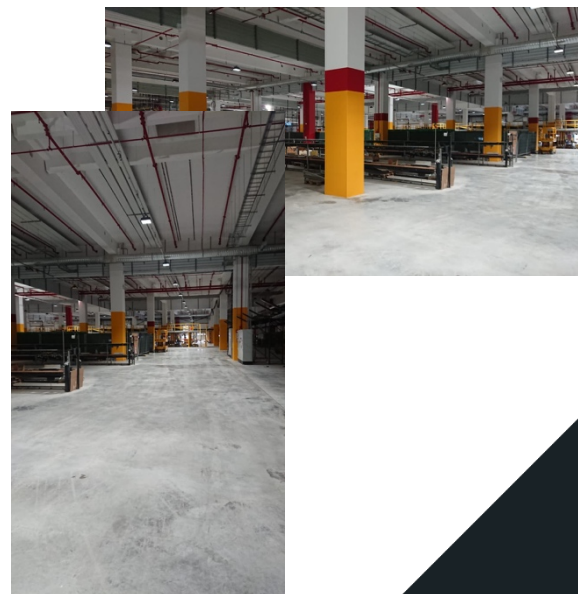

4 mois

91 – BRETIGNY SUR ORGE